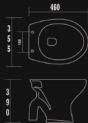

# water closet.

Anglo "P" trap

Size : 520 x 430 x 400 mm

Weight : 17 KG

Baby "P" trap

Size : 350 x 280 x 310 mm

Weight : 8 KG

Anglo "S" trap

Size : 520 x 430 x 400 mm

Weight : 17 KG

Dyna E.W.C "S" trap

Size : 470 x 360 x 410 mm

Weight : 13.5 KG

# water closet.

EWC "P" trap

Size : 460 x 355 x 390 mm

Weight : 13.5 KG

EWC "S" trap

Size : 460 x 355 x 390 mm

Weight : 13.5 KG

### Alex Two Piece “S” “P”

Height : 755 mm

Length : 295 mm

Width : 615 mm

Approx Weight : 35 KG

Cistern - AB  BC  CD

Colour -  W  I