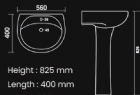

Repose Set (22x16)

Height : 825 mm
Length : 400 mm
Width : 560 mm

Approx Weight : 22 KG