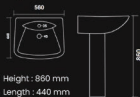

Wash Basin Pedestal

Dyna Set

Height : 860 mm
Length : 440 mm
Width : 560 mm

Approx Weight : 23 KG