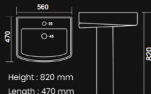

## Dyna Set

Height : 860 mm  
Length : 440 mm  
Width : 560 mm

Approx Weight : 23 KG

## Sophia Set

Height : 860 mm  
Length : 440 mm  
Width : 550 mm

Approx Weight : 23 KG

## Deltar Set (polo)

Height : 820 mm  
Length : 470 mm  
Width : 560 mm

Approx Weight : 23 KG