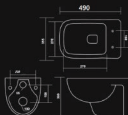

## Moon One Piece (S/P)

Size: 670 x 345 x 725mm  
S-trap: 225mm  
P-trap: 225mm  
41 kg

# Wall Hung.

Mozart Floor  
Mounted E.W.C. S/P trap  
18 KG

Marvel  
Size : 370 x 560 x 400mm  
16 KG

Jennet  
Size : 355 x 490 x 360mm  
15 KG

# water closet.

Anglo "P" trap

Size : 520 x 430 x 400 mm

Weight : 17 KG

Baby "P" trap

Size : 350 x 280 x 310 mm

Weight : 8 KG

Anglo "S" trap

Size : 520 x 430 x 400 mm

Weight : 17 KG

Dyna E.W.C "S" trap

Size : 470 x 360 x 410 mm

Weight : 13.5 KG