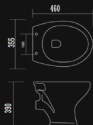

# water closet.

Anglo "P" trap

Size : 520 x 430 x 400 mm

Weight : 17 KG

Baby "P" trap

Size : 350 x 280 x 310 mm

Weight : 8 KG

Anglo "S" trap

Size : 520 x 430 x 400 mm

Weight : 17 KG

Dyna E.W.C "S" trap

Size : 470 x 360 x 410 mm

Weight : 13.5 KG

# water closet.

EWC "P" trap

Size : 460 x 355 x 390 mm

Weight : 13.5 KG

EWC "S" trap

Size : 460 x 355 x 390 mm

Weight : 13.5 KG